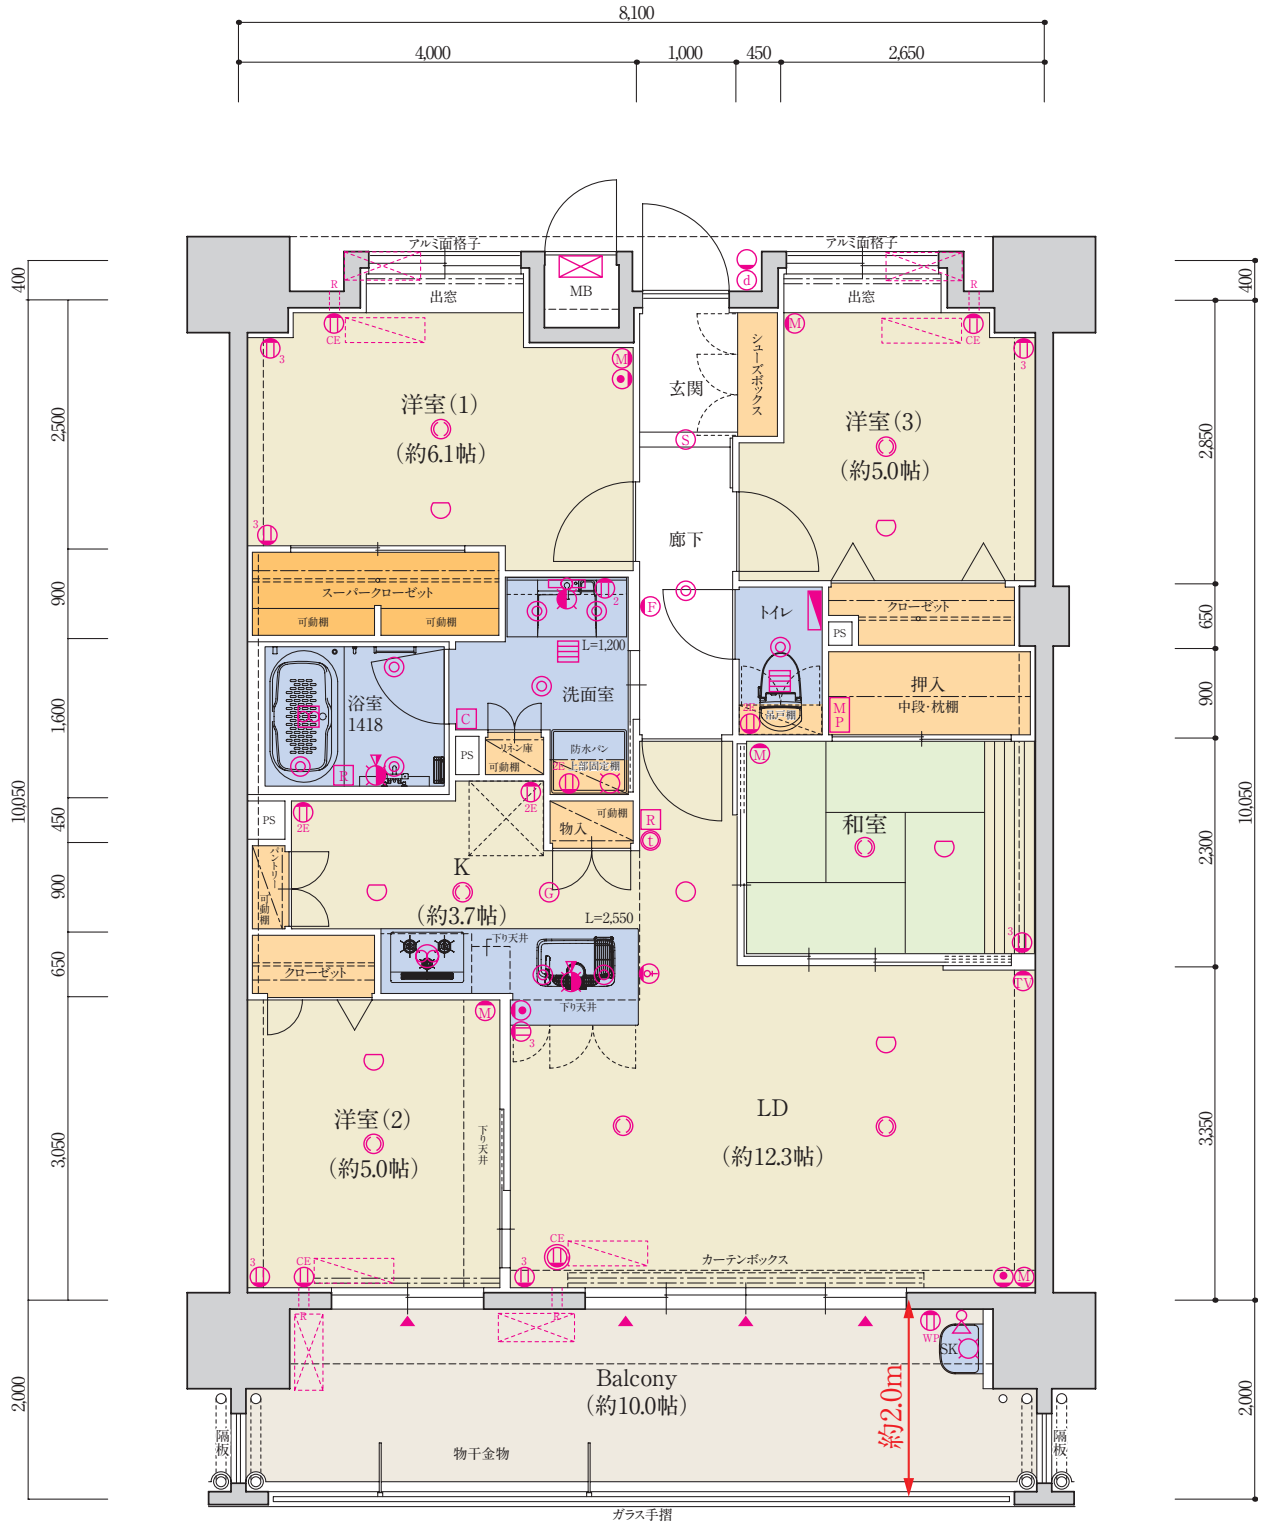

G
TYPE

4LDK

+SCL+Pantry

住戸専有面積 / 81.09㎡ (24.52坪)

バルコニー面積 / 16.20㎡ (4.90坪)

13F	A	J							
12F	A	B	I						
11F	A	B	II						
10F	A	B	C	D	E	F	G	H	
9F	A	B	C	D	E	F	G	H	
8F	A	B	C	D	E	F	G	H	
7F	A	B	C	D	E	F	G	H	
6F	A	B	C	D	E	F	G	H	
5F	A	B	C	D	E	F	G	H	
4F	A	B	C	D	E	F	G	H	
3F	A	B	C	D	E	F	G	H	
2F	A	B		D	E	F	G	H	
1F	駐車場	ホール	ラウンジ	D1	E1	F1	G1	駐車場	

2階

3階